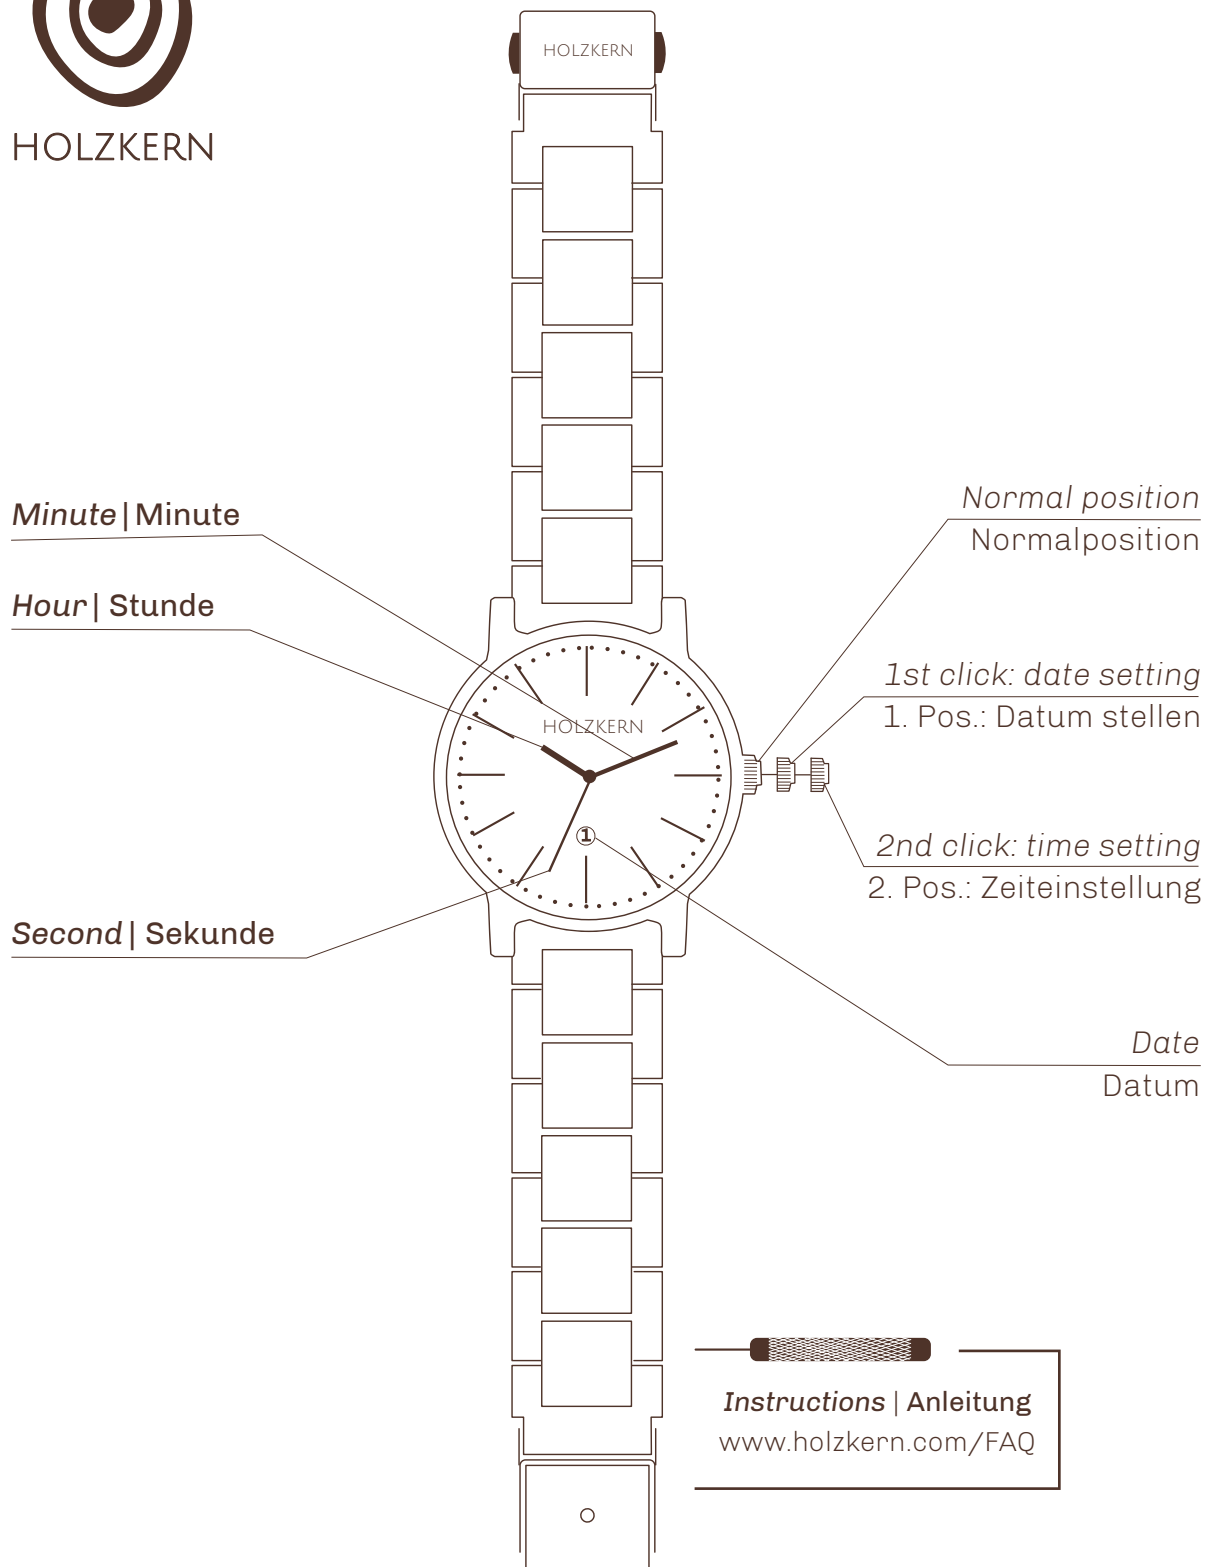

HOLZKERN

CITY TRIP  
36 MM

#### **Setting the time**

You can adjust the time by turning the crown in position one.

#### **Uhrzeit einstellen**

Du kannst an der herausgezogenen Krone durch Drehen die korrekte Uhrzeit einstellen.

#### **Circumference | Umfang**

Adjustable length | Größenverstellbar